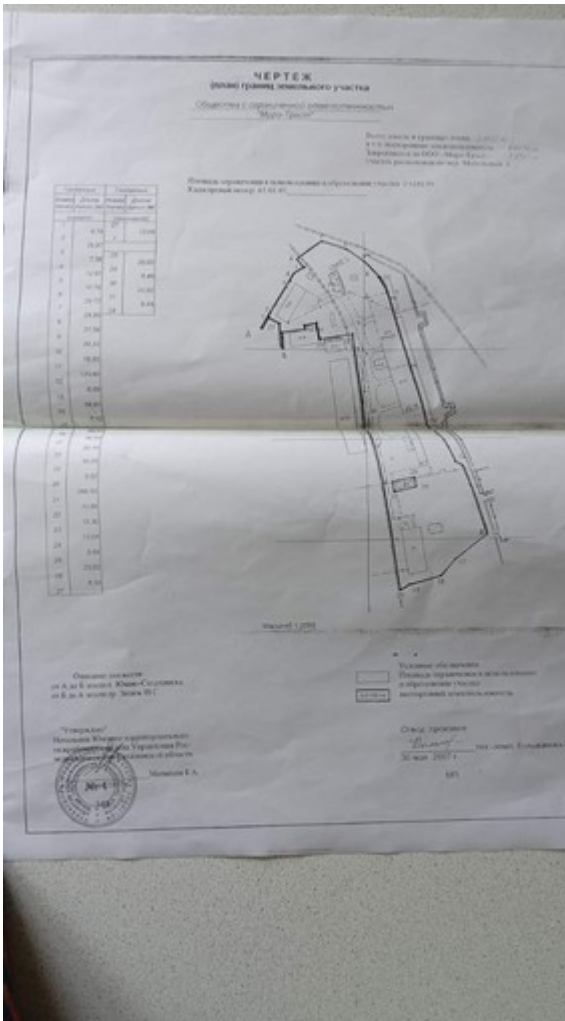

Продам прочую недвижимость

Территория: Сахалинская обл,
Южно-Сахалинск

Стоимость: rub 65 000 000

Объект: Участок под ИЖС
240 соток

Адрес: Мебельный пер,

Комментарий: Продажа: земельный участок общей площадью 240 сот. Расположение: Южно-Сахалинск. Категория земли - земли населенных пунктов, разрешенное использование - промышленные земли. Оформлено в собственность. Сайт: <https://realty.jcat.ru/bfe97e0c/?utm_source=nndv&utm_medium=paidsearch>.

Контакт: фирма: ИП Разуваев Александр Сергеевич

телефон: (зарегистрируйтесь и войдите, чтобы увидеть), смотреть на сайте:

<https://yuzhno-sahalinsk.nndv.ru/prochaia/prodam/uchastokpodizhs/113871.html>

email (скрыт), отправить письмо через сайт:

<https://yuzhno-sahalinsk.nndv.ru/prochaia/prodam/uchastokpodizhs/113871?pismo=1>

Размещено: с 26.04.24 10:10:11 до 26.04.25 10:10:11

Фото: